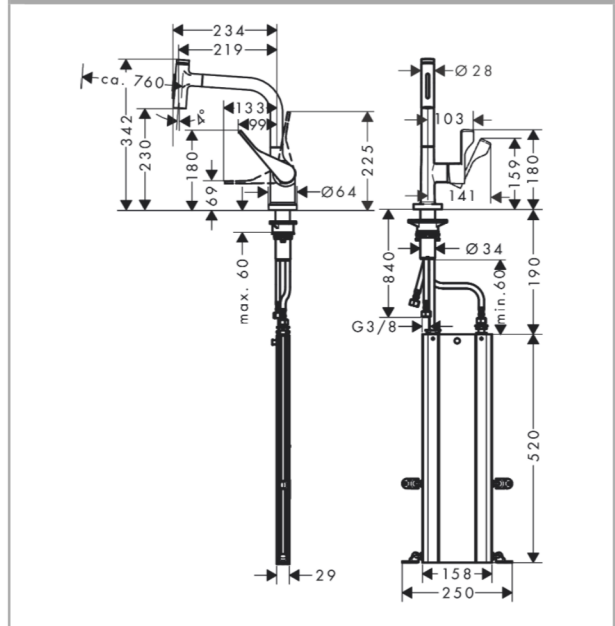

Technologie

AXOR Citterio
Einhebel-Küchenmischer Select 230 2jet mit Ausziehbrause und sBox
 Oberflächen: **Mattschwarz** Artikelnummer: **39862670**

Produktabbildung

Maßzeichnung

Durchflussdiagramm